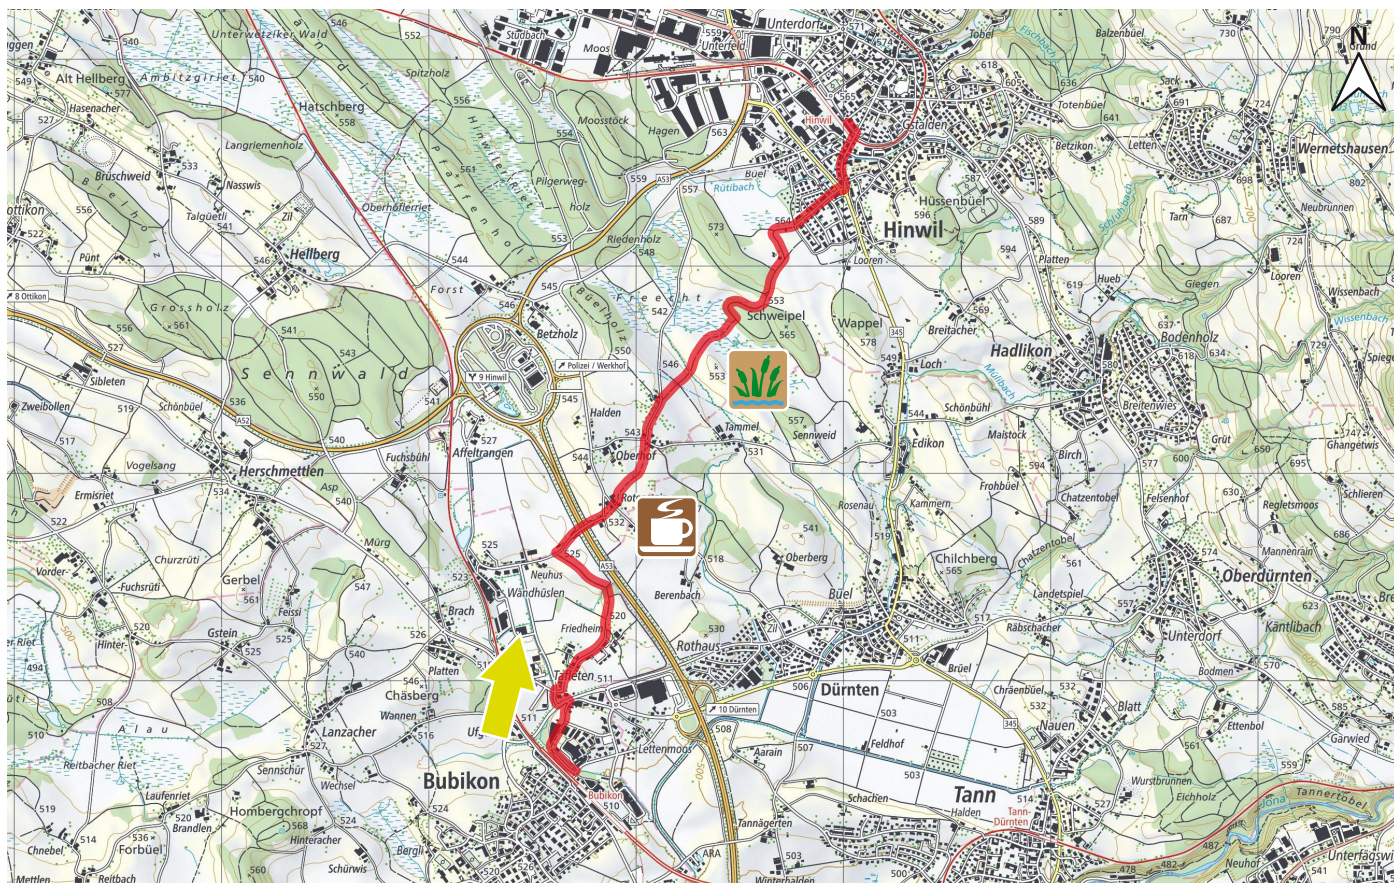

BUBIKON-HINWIL

19

8620 WETZIKON

m.ü.M.

Bahnhof Wetzikon

Mit Zug nach Bubikon

Rückfahrt ab Hinwil

Parkplatz Bahnhof, kostenpflichtig

Rest. Rotenstein

Mo, Do-Sa ab 09.00 Uhr

Moorlandschaft