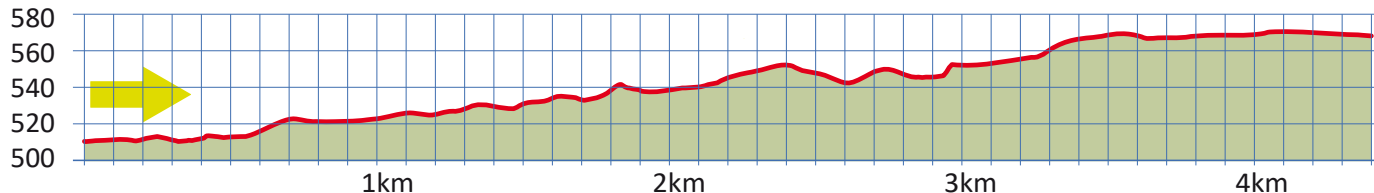

BUBIKON-HINWIL

19

8620 WETZIKON

m.ü.M.

Bahnhof Wetzikon

Mit Zug nach Bubikon

Rückfahrt ab Hinwil

Parkplatz Bahnhof, kostenpflichtig

Rest. Rotenstein

Mo, Do-Sa ab 09.00 Uhr

Moorlandschaft